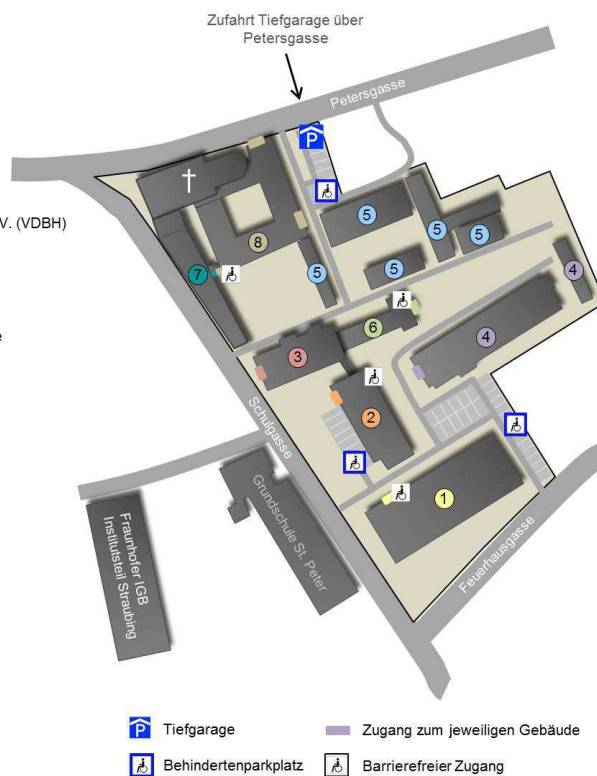

KoNaRo – Kompetenzzentrum für Nachwachsende Rohstoffe

– Anfahrtsskizze und Wegbeschreibung –

1 WZS (Schulgasse 16)
Professuren
Technikum WZS

2 TFZ und C.A.R.M.E.N. e.V. (Schulgasse 18)
TFZ – Technologie- und Förderzentrum
C.A.R.M.E.N. e.V.
biomasse GmbH
Stiftung Nachwachsende Rohstoffe
Verband Deutscher Biomasseheizwerke e.V. (VDBH)
Netzwerk Forst und Holz
Sachverständigenrat Bioökonomie Bayern
Berufsfachschule für BTA

3 TFZ und WZS (Schulgasse 20)
TFZ – SG Rohstoffpflanzen und Stoffflüsse
ForNeBik – Geschäftsstelle
Seminarräume WZS

4 Technikum TFZ

5 Pflanzenbau-Forschung TFZ

6 Schulungs- und Ausstellungszentrum SAZ
Vortragssaal
Ausstellung „Nachwachsende Rohstoffe“
Ausstellung „Biomasseheizung“

7 WZS (Schulgasse 22)
Professuren
Mensateria

8 WZS (Petersgasse 18)
Professuren
Teilbibliothek Straubing TUM

P Tiefgarage

P Behindertenparkplatz

— Zugang zum jeweiligen Gebäude

□ Barrierefreier Zugang

© C.A.R.M.E.N. e.V.