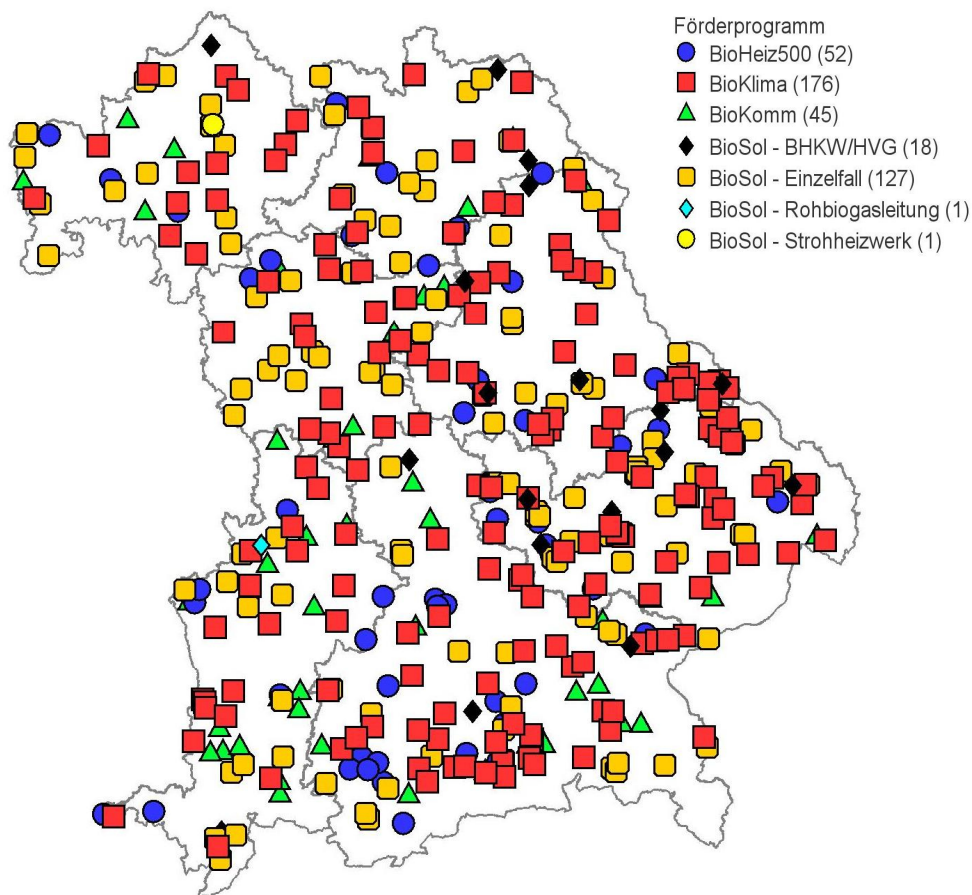

## Vom TFZ geförderte Biomasseheiz(kraft)werke in Bayern

© Technologie- und Förderzentrum, Straubing  
Stand: 31.12.2018